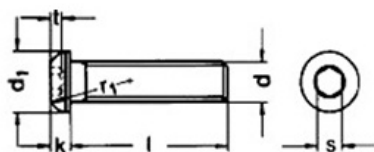

PRODUCT SHEET

Description:

Socket Button Head Screw, M6x25mm, SS/A2, ISO 7380, W/Hex

Item number:

12.03.215-0

Units	Box	Carton	HS Code	Barcode
Pcs.	500	4000	7318155290	 5704866021302

d	M 6
l	25
d1 max.	10,5
k max.	3,3
r1	5,6
s	4
t min.	2,4